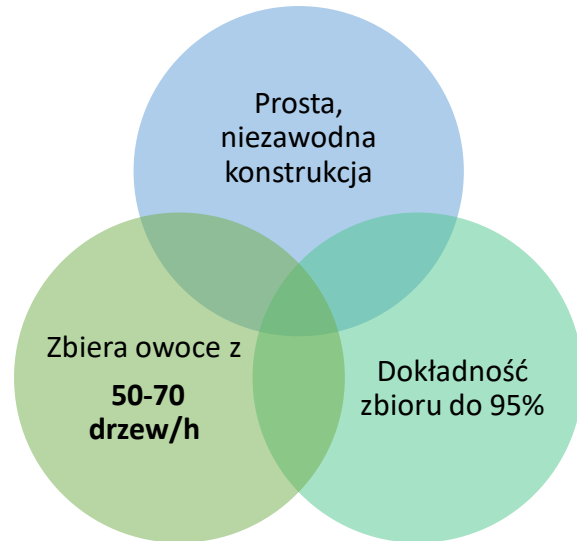

JAREK 5 & ARONIC Kombajn połówkowy

Dostosowany do zbioru owoców takich jak: porzeczka, agrest, malina, aronia, jagoda kamczacka, świdośliwa, dzika róża z jednej strony rzędu. Istnieje możliwość skonfigurowania kombajnu wg życzenia klienta oraz zmiany konfiguracji w późniejszym okresie. **ARONIC jest zmodyfikowaną wersją kombajnu JAREK 5 i zamiast dwóch otrząsaczy jest wyposażony w jeden, mocniejszy.**

GACEK kombajn do zbioru wiśni, śliwek i oliwek

Nowatorskie rozwiązanie:
odwrócony parasol
rozkładany pod
drzewem przed
otrząśnięciem
owoców

Zbiera owoce z
50-60 drzew / h

Dokładność
zbioru do 95%

- Zalecany dla plantacji o powierzchni do do 5 ha
- Maszyna została całkowicie opracowana przez firmę JAGODA JPS

Patent Nr P-386556

PESTKA - Otrząsarka do zbioru wiśni i śliwek

- łapa chwytana wprowadza drzewo w drgania
- Efektywność otrząsania można regulować przez prostą zmianę masy elementów wirujących głowicy otrząsającej