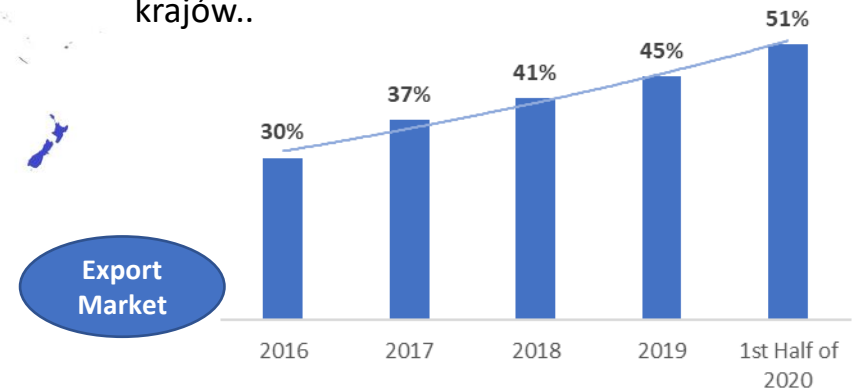

JAGODA JPS Agromachines jest wiodącym projektantem i producentem maszyn sadowniczych i ogrodniczych. Nasza oferta obejmuje dobrze zaprojektowane i wysokiej jakości maszyny, w tym kombajny do zbioru owoców jagodowych, urządzenia do zbioru owoców pestkowych, a także sadzarki, pielniki, kosiarko-rozdrabniacze, belki herbicydowe i wiele innych. Od 1997 roku dostarczamy wartościowe rozwiązania dla plantatorów w Europie, a także w Nowej Zelandii i Korei Południowej. Sprzedajemy i serwisujemy nasze maszyny do ponad 20 krajów..