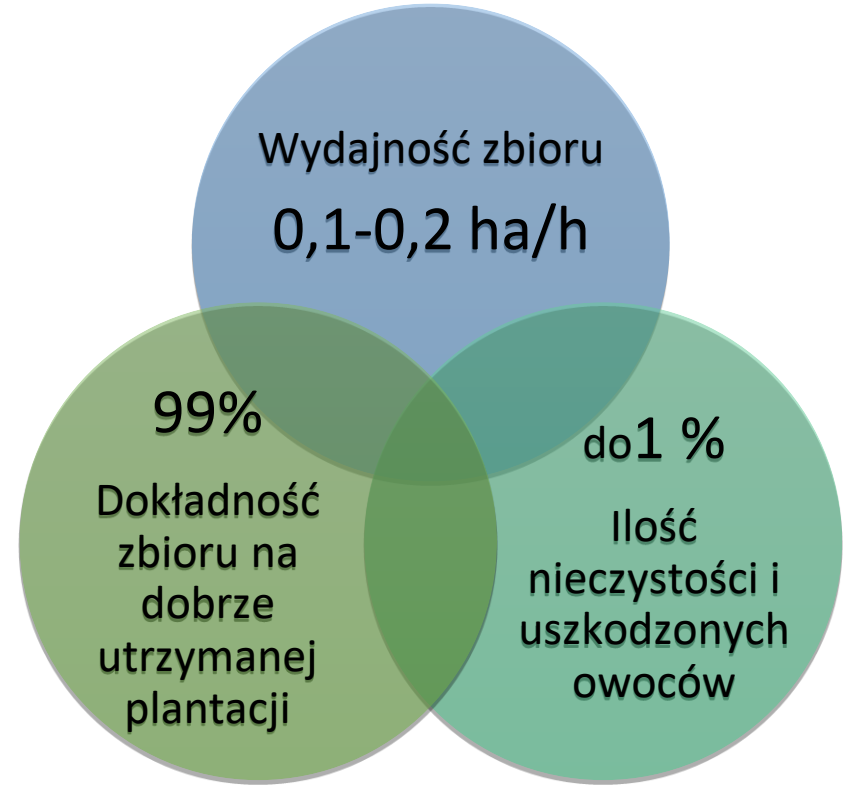

Dostosowany do zbioru owoców takich jak: porzeczka, agrest, malina, aronia, jagoda kamczacka, świdośliwa, dzika róża z jednej strony rzędu. Istnieje możliwość skonfigurowania kombajnu wg życzenia klienta oraz zmiany konfiguracji w późniejszym okresie. **ARONIC jest zmodyfikowaną wersją kombajnu JAREK 5 i zamiast dwóch otrząsaczy jest wyposażony w jeden, mocniejszy.**