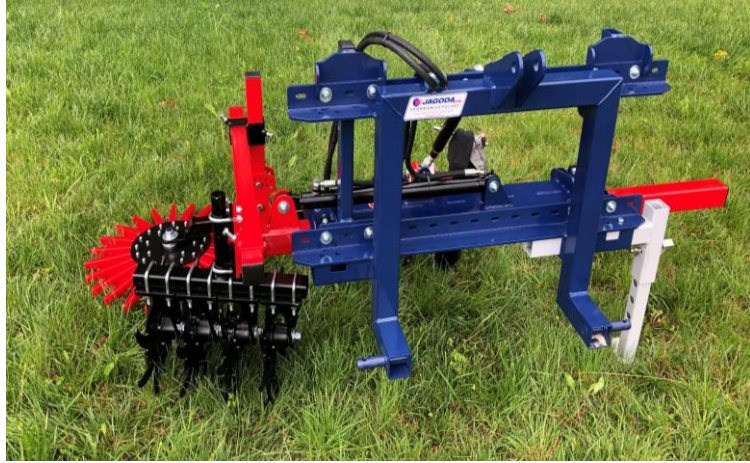

Karczownik KRET

Urządzenie to jest przeznaczone do rozdrabniania karp krzewów po uprzednim ścięciu części nadziemnej rozdrabniaczem gałęzi.

Prosta konstrukcja i niezawodne działanie

Szybsze i lepsze przygotowanie podłoża pod nowe nasadzenia

ZUZA 3 może być wykonana w wersji jedno-, dwu- i trzyrzędowej.

Hydraulicznie napędzane głowice, wyposażone w sprężynowe pazury, które spulchniają glebę w rzędach i niszczą chwasty.

Uniwersalne urządzenie
Nasz Bestseller

ZOFIA – Hydrauliczny Pielnik Boczny

Pielnik hydrauliczny zastępuje 6-8 osób w jednym rzędzie

Doskonale sprawdza się w ekologicznych sadach drzew owocowych

Może być używana również do zwalczania chwastów w plantacjach krzewów jagodowych, warzywnych, szkółkach owocowych i innych

🇺🇸 Obniża koszty utrzymania plantacji i ułatwia utrzymanie upraw.

PIELNIK SADOWNICZY KLAUDIA

Pielnik KLAUDIA jest przeznaczony do mechanicznego niszczenia chwastów w sadach i uprawach, gdzie wymagane jest pielenie boczne. Doskonale sprawdza się między innymi w winnicach, sadach i plantacjach owoców jagodowych.