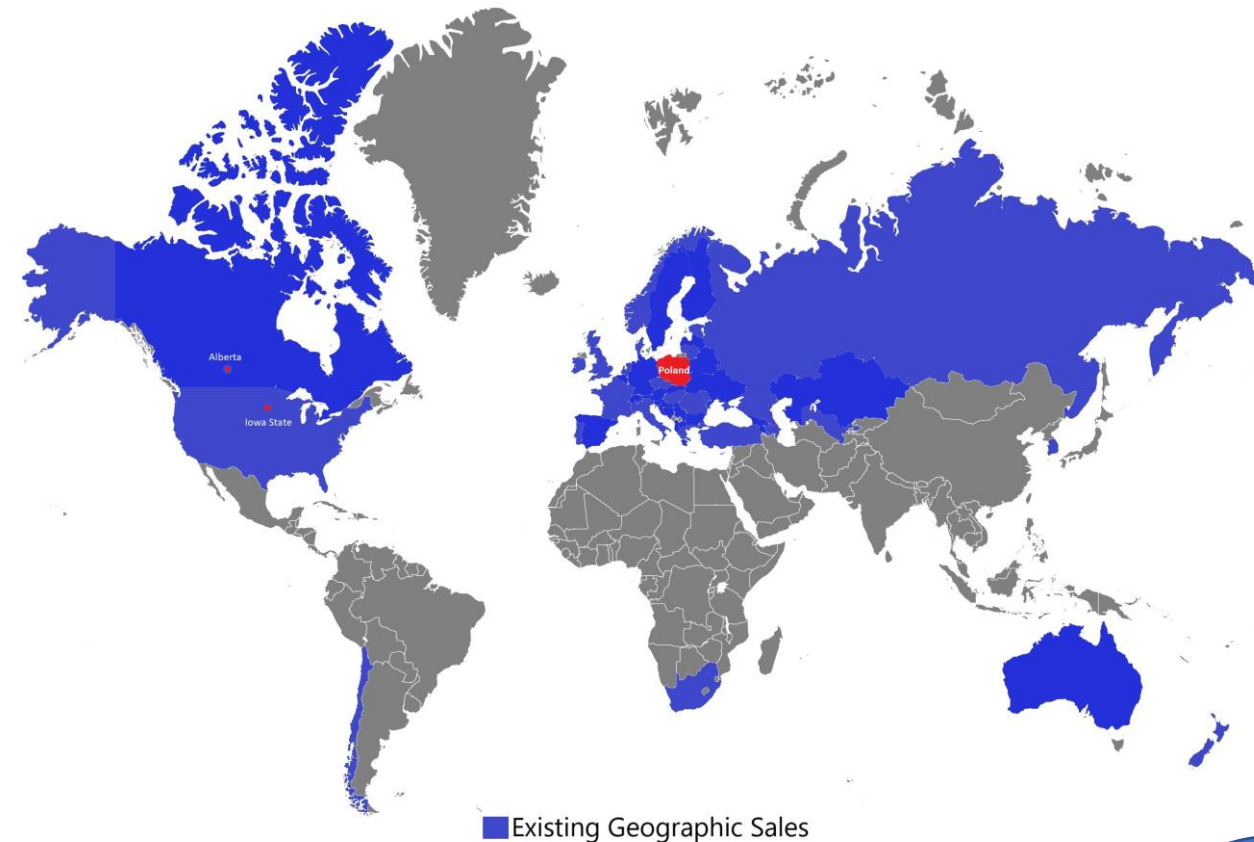

2006

Rozwój

Obecnie jesteśmy jedną z najbardziej znaczących firm w branży sadowniczej w Polsce. Oferujemy 19 różnych maszyn sadowniczych. Naszą strategią jest ciągły rozwój.

Założenie firmy

Firma JAGODA JPS zostaje założona przez trzech współpracowników: **Bogdana Jaworskiego, Janinę Placek i Krzysztofa Szafrąńskiego**. Na początku firma zajmuje się sprzedażą części zamiennych i obsługą serwisową kombajnów i innych maszyn sadowniczych.

1970

2000

Rozwój firmy

Siedziba zostaje przeniesiona do miejscowości Pamiętna pod Skierniewicami. Obecnie firma rozwija i udoskonala ofertę maszyn sadowniczych

Dziś

Przegląd

Gdzie jesteśmy obecni

Sprzedaż na rynkach międzynarodowych