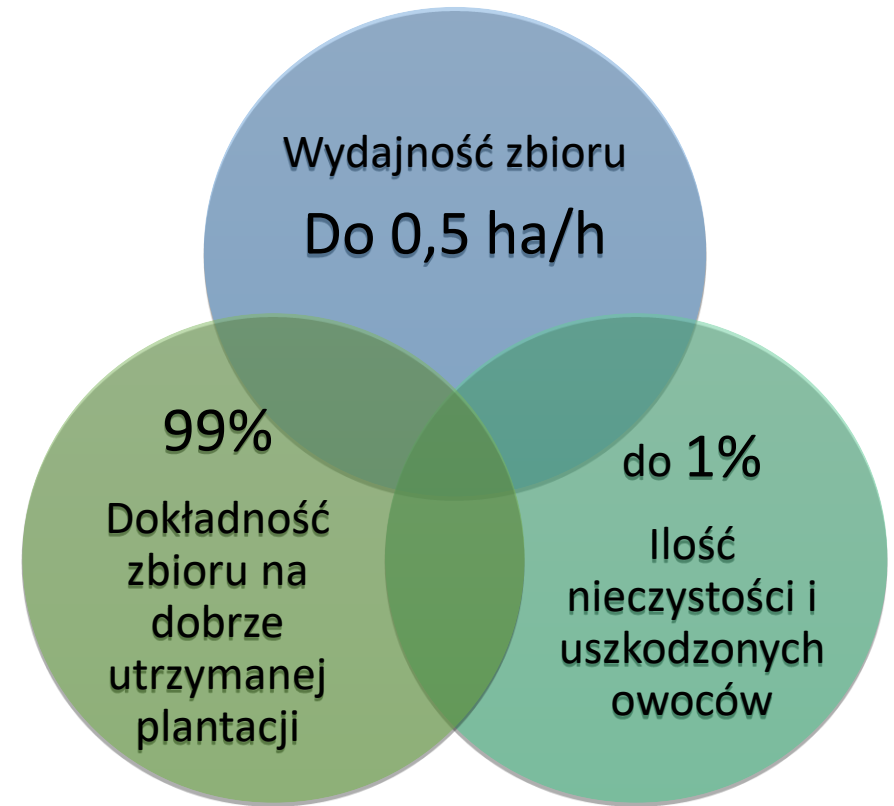

JAGODA_{JPS}

Narodowe Centrum
Badań i Rozwoju

InHort
SKIERNIEWICE

Kombajn samojezdny OSKAR-4WD

Dostosowując kombajn do potrzeb zbioru różnych owoców jagodowych, takich jak aronia, czarna, czerwona i biała porzeczka, malina, agrest, jagoda kamczacka, świdośliwa oraz dzika róża, zastosowano różne parametry pracy otrząsaczy. Niższe amplitudy stosuje się np. podczas zbioru agrestu, wyższe podczas zbioru porzeczek.

GACEK kombajn do zbioru wiśni, śliwek i oliwek

Nowatorskie rozwiązanie:
odwrócony parasol
rozkładany pod
drzewem przed
otrząśnięciem
owoców

Zbiera owoce z
50-60 drzew / h

Dokładność
zbioru do 95%

- Zalecany dla plantacji o powierzchni do do 5 ha
- Maszyna została całkowicie opracowana przez firmę JAGODA JPS